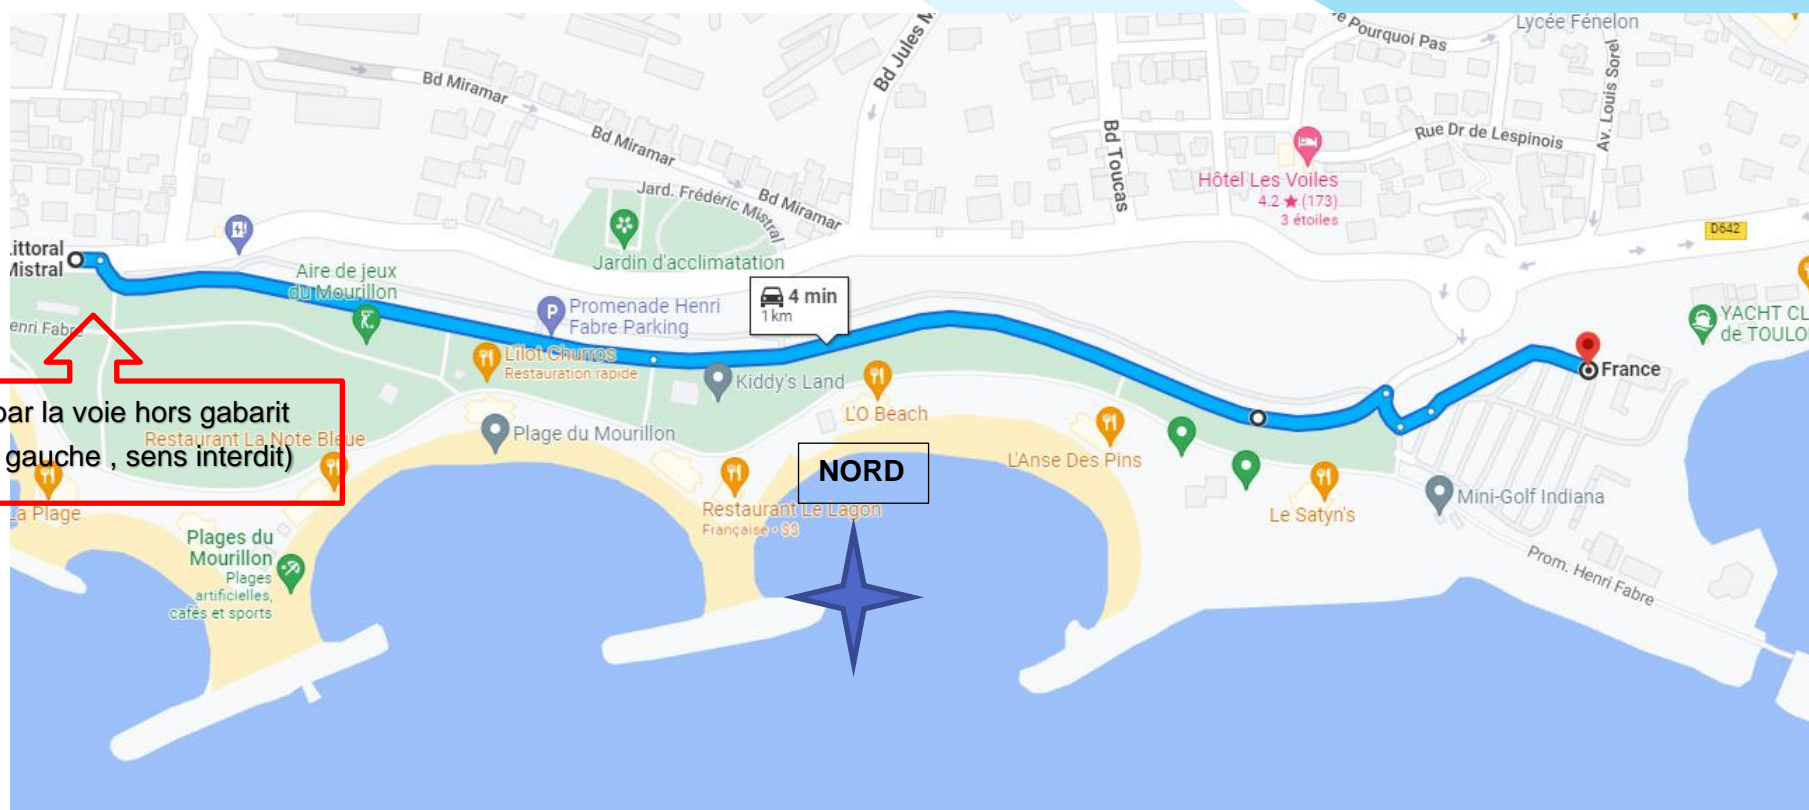

Plan d'accès Y C TOULON

Entrée par la voie hors gabarit
(voie de gauche, sens interdit)

PLAGES DU MOURILLON
ANSE TABARLY – 83 000 TOULON
04 94 46 63 18 – contact@yctoulon.fr
www.yctoulon.fr